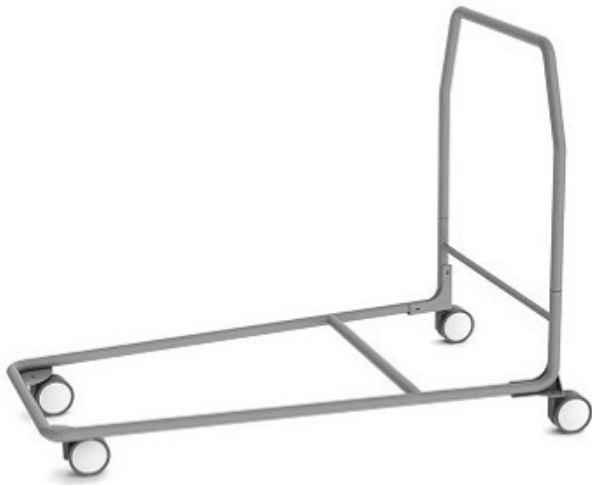

DIABLE T

Carrello porta tavoli pieghevoli in acciaio verniciato

SKU: HE600300

PRODUCT DESCRIPTION

Carrello porta tavoli pieghevoli in acciaio verniciato, dotato di maniglione di spinta e 4 ruote.