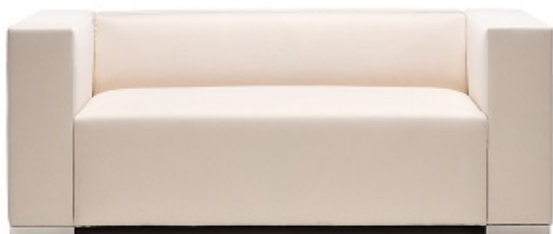

BOSSY

Un'assoluta purezza delle forme squadrate per questi divani con struttura in legno e rivestiti in pelle o tessuto

SKU: HE14YON070

PRODUCT DESCRIPTION

Divano con struttura in legno rivestito in pelle o tessuto.

DIMENSIONI:

Poltrona cm 110 x 83 x 67 h.

Divano 2 posti cm 173 x 83 x 67 h.

Divano 3 posti cm 236 x 83 x 67 h.

MATERIALI DISPONIBILI:

Stoffa, pelle, finta pelle.

Piedini cromati o satinati.

Imbottitura in poliuretano.